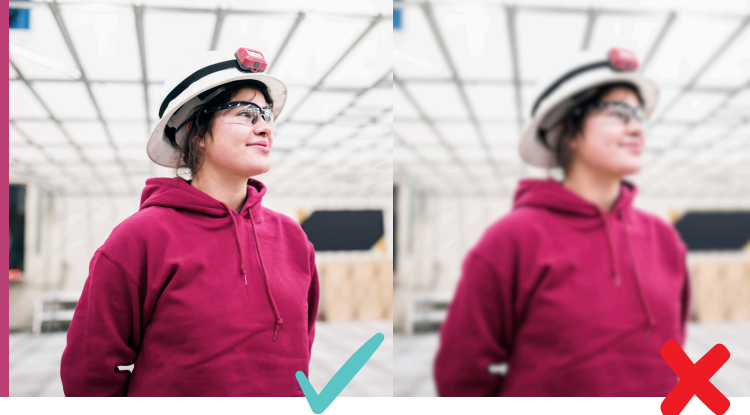

什麼是 好照片？

高解析度

使用清晰、銳利且細膩的高品質影像。高解析度影像的大小通常會大於 2MB，最高品質的影像為 300 DPI（每一英吋中輸出點數）。
請務必確認您影像檔案的內容！

良好的照明

天然光最棒！確保主體光線充足，避免影像過暗或過亮而遮蔽關鍵細節。

獲得同意

確保所有請照片出現的人物確實簽署媒體同意書。蘭馨會的媒體同意書可在 SIA 網站上的會員區域中「公共意識」章節中找到。

捕捉影響力

拍攝動態且真實的時刻，突顯蘭馨會為婦女與女青年的人生帶來的正向能量與充滿意義的變化。

擁抱多元化

呈現類型廣泛的的婦女與女青年，代表蘭馨會所服務的人群，歡慶不同的背景和經驗。