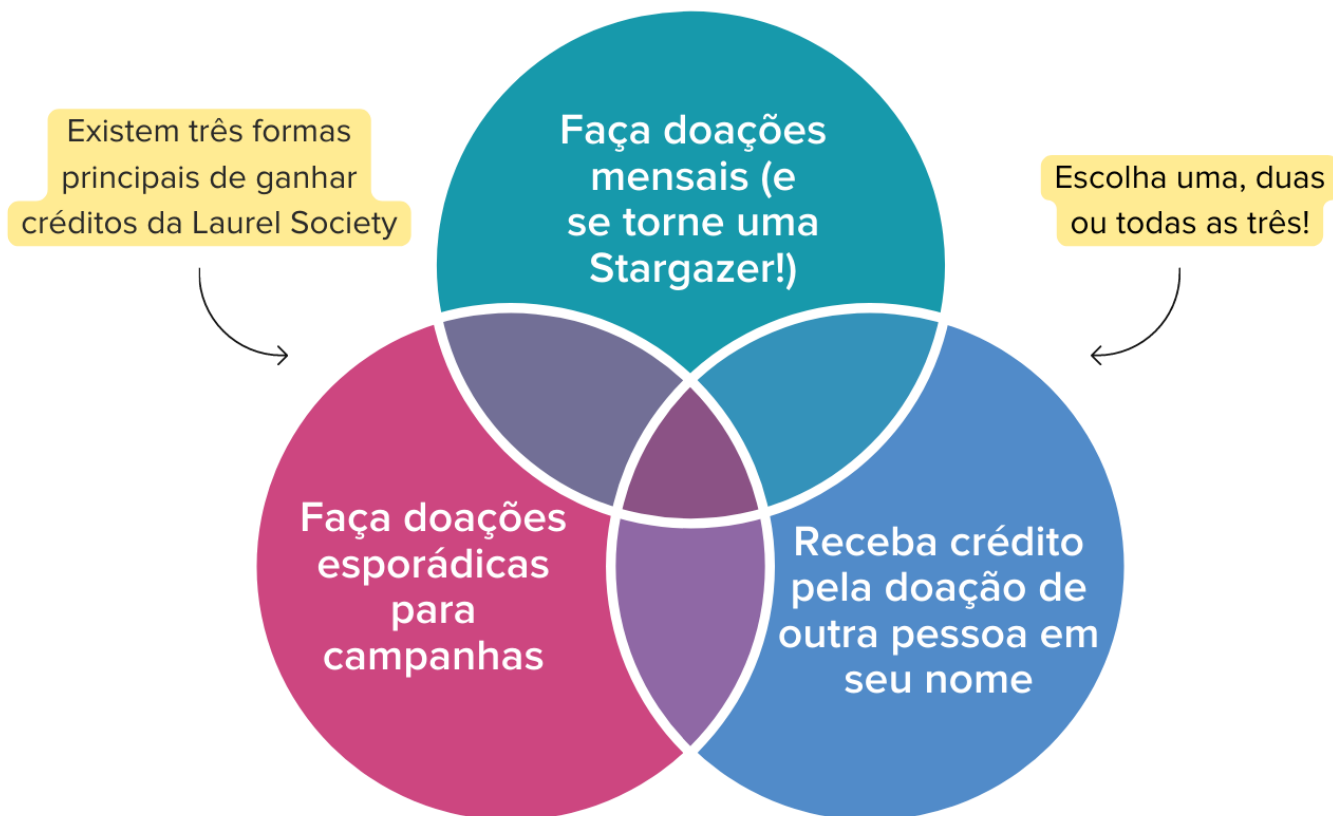

Como aumentar seu reconhecimento pela Laurel Society

Dúvidas comuns sobre a Laurel Society:

Posso doar para a Laurel Society?

Você faz doações para a SIA a fim de se tornar integrante da Laurel Society. As doações para a SIA podem ser encaminhadas para os Programas de Sonhos, a Campanha Sonhe Grande ou o apoio irrestrito. Tudo conta para progredir pelos níveis de reconhecimento da Laurel Society!

A Laurel Society tem quantos níveis de reconhecimento?

São 8 níveis. Para alcançar os níveis de reconhecimento mais altos, você pode fazer doações esporádicas, comprometer-se com doações mensais, receber créditos pela doação de outra pessoa ou qualquer combinação dessas três formas (vide acima).

Estar na Laurel Society faz de mim uma Stargazer?

A única forma de se tornar uma Stargazer é fazer doações mensais contínuas.

Ser uma Stargazer faz de mim uma integrante da Laurel Society?

A doação mensal é uma ótima forma de ganhar créditos para integrar a Laurel Society. Quando você chegar a \$1.000 em doações acumuladas, será mais que bem-vinda.